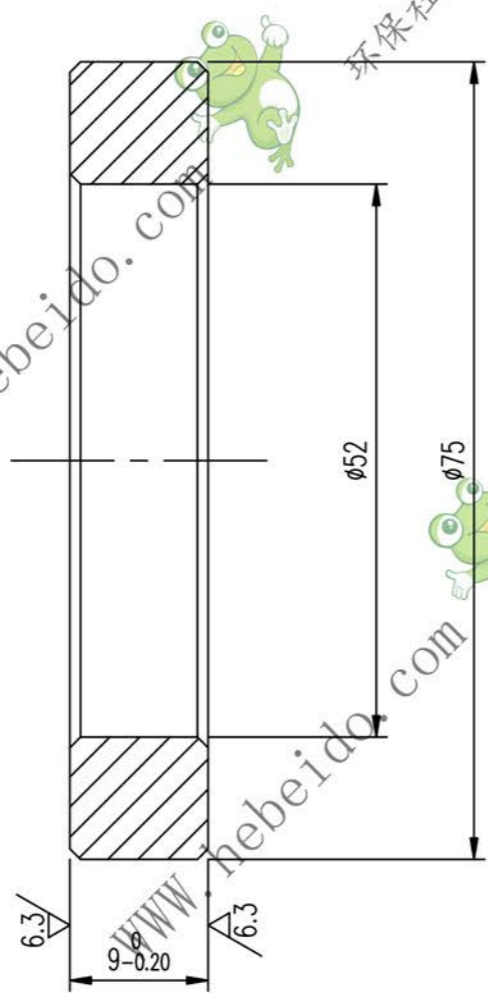

其余
未注倒角 1X45°

										零件图号	LSY240-101
										所属装配图号	LSY240-000
										图样标记	数量 单重 比例
										1	1:1
										第 1 张	共 1 张
										德欧环保 DEDUHUANBAO 环保社会 生态中国	

隔套

Q235