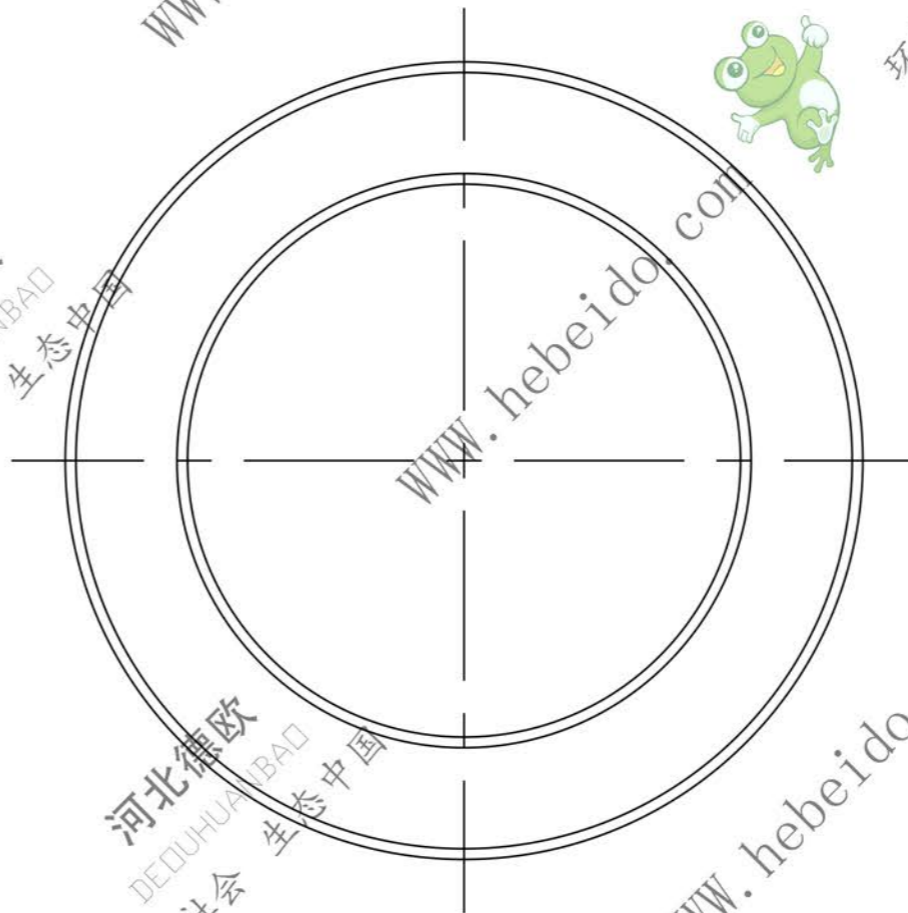

其余
未注倒角 1X45°

										零件图号	LSY240-101
										所属装配图号	LSY240-000
										图样标记	数量 单重 比例
										1	1:1
										第 1 张	共 1 张
										德欧环保 DEDUHUANBAO 环保社会 生态中国	

隔套

Q235