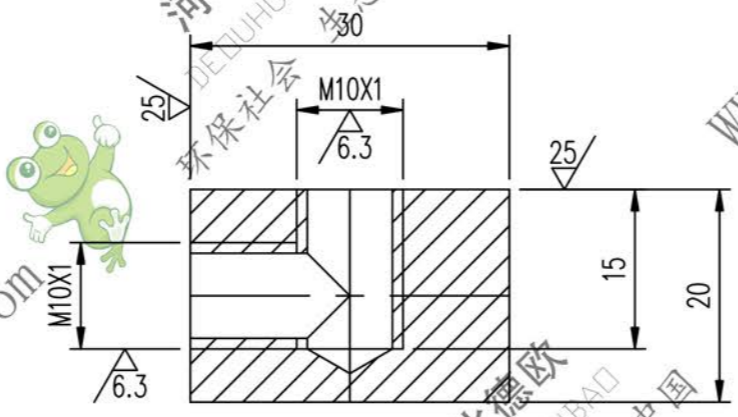

其余
未注倒角 1.5X45°

										零件图号	LSY240-210		
										所属装配图号	LSY240-000		
										图样标记	数量	单重	比例
											2		1:1
										第 1 张		共 1 张	

油管座

Q235