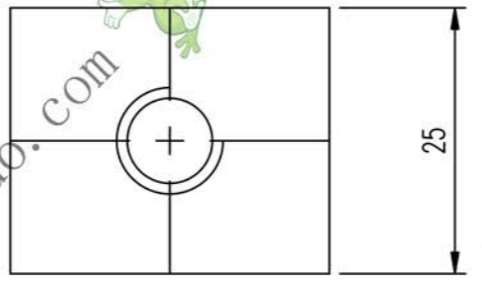

其余
未注倒角 1.5X45°

										零件图号	LSY240-210		
										所属装配图号	LSY240-000		
										图样标记	数量	单重	比例
											2		1:1
										第 1 张		共 1 张	

油管座

Q235