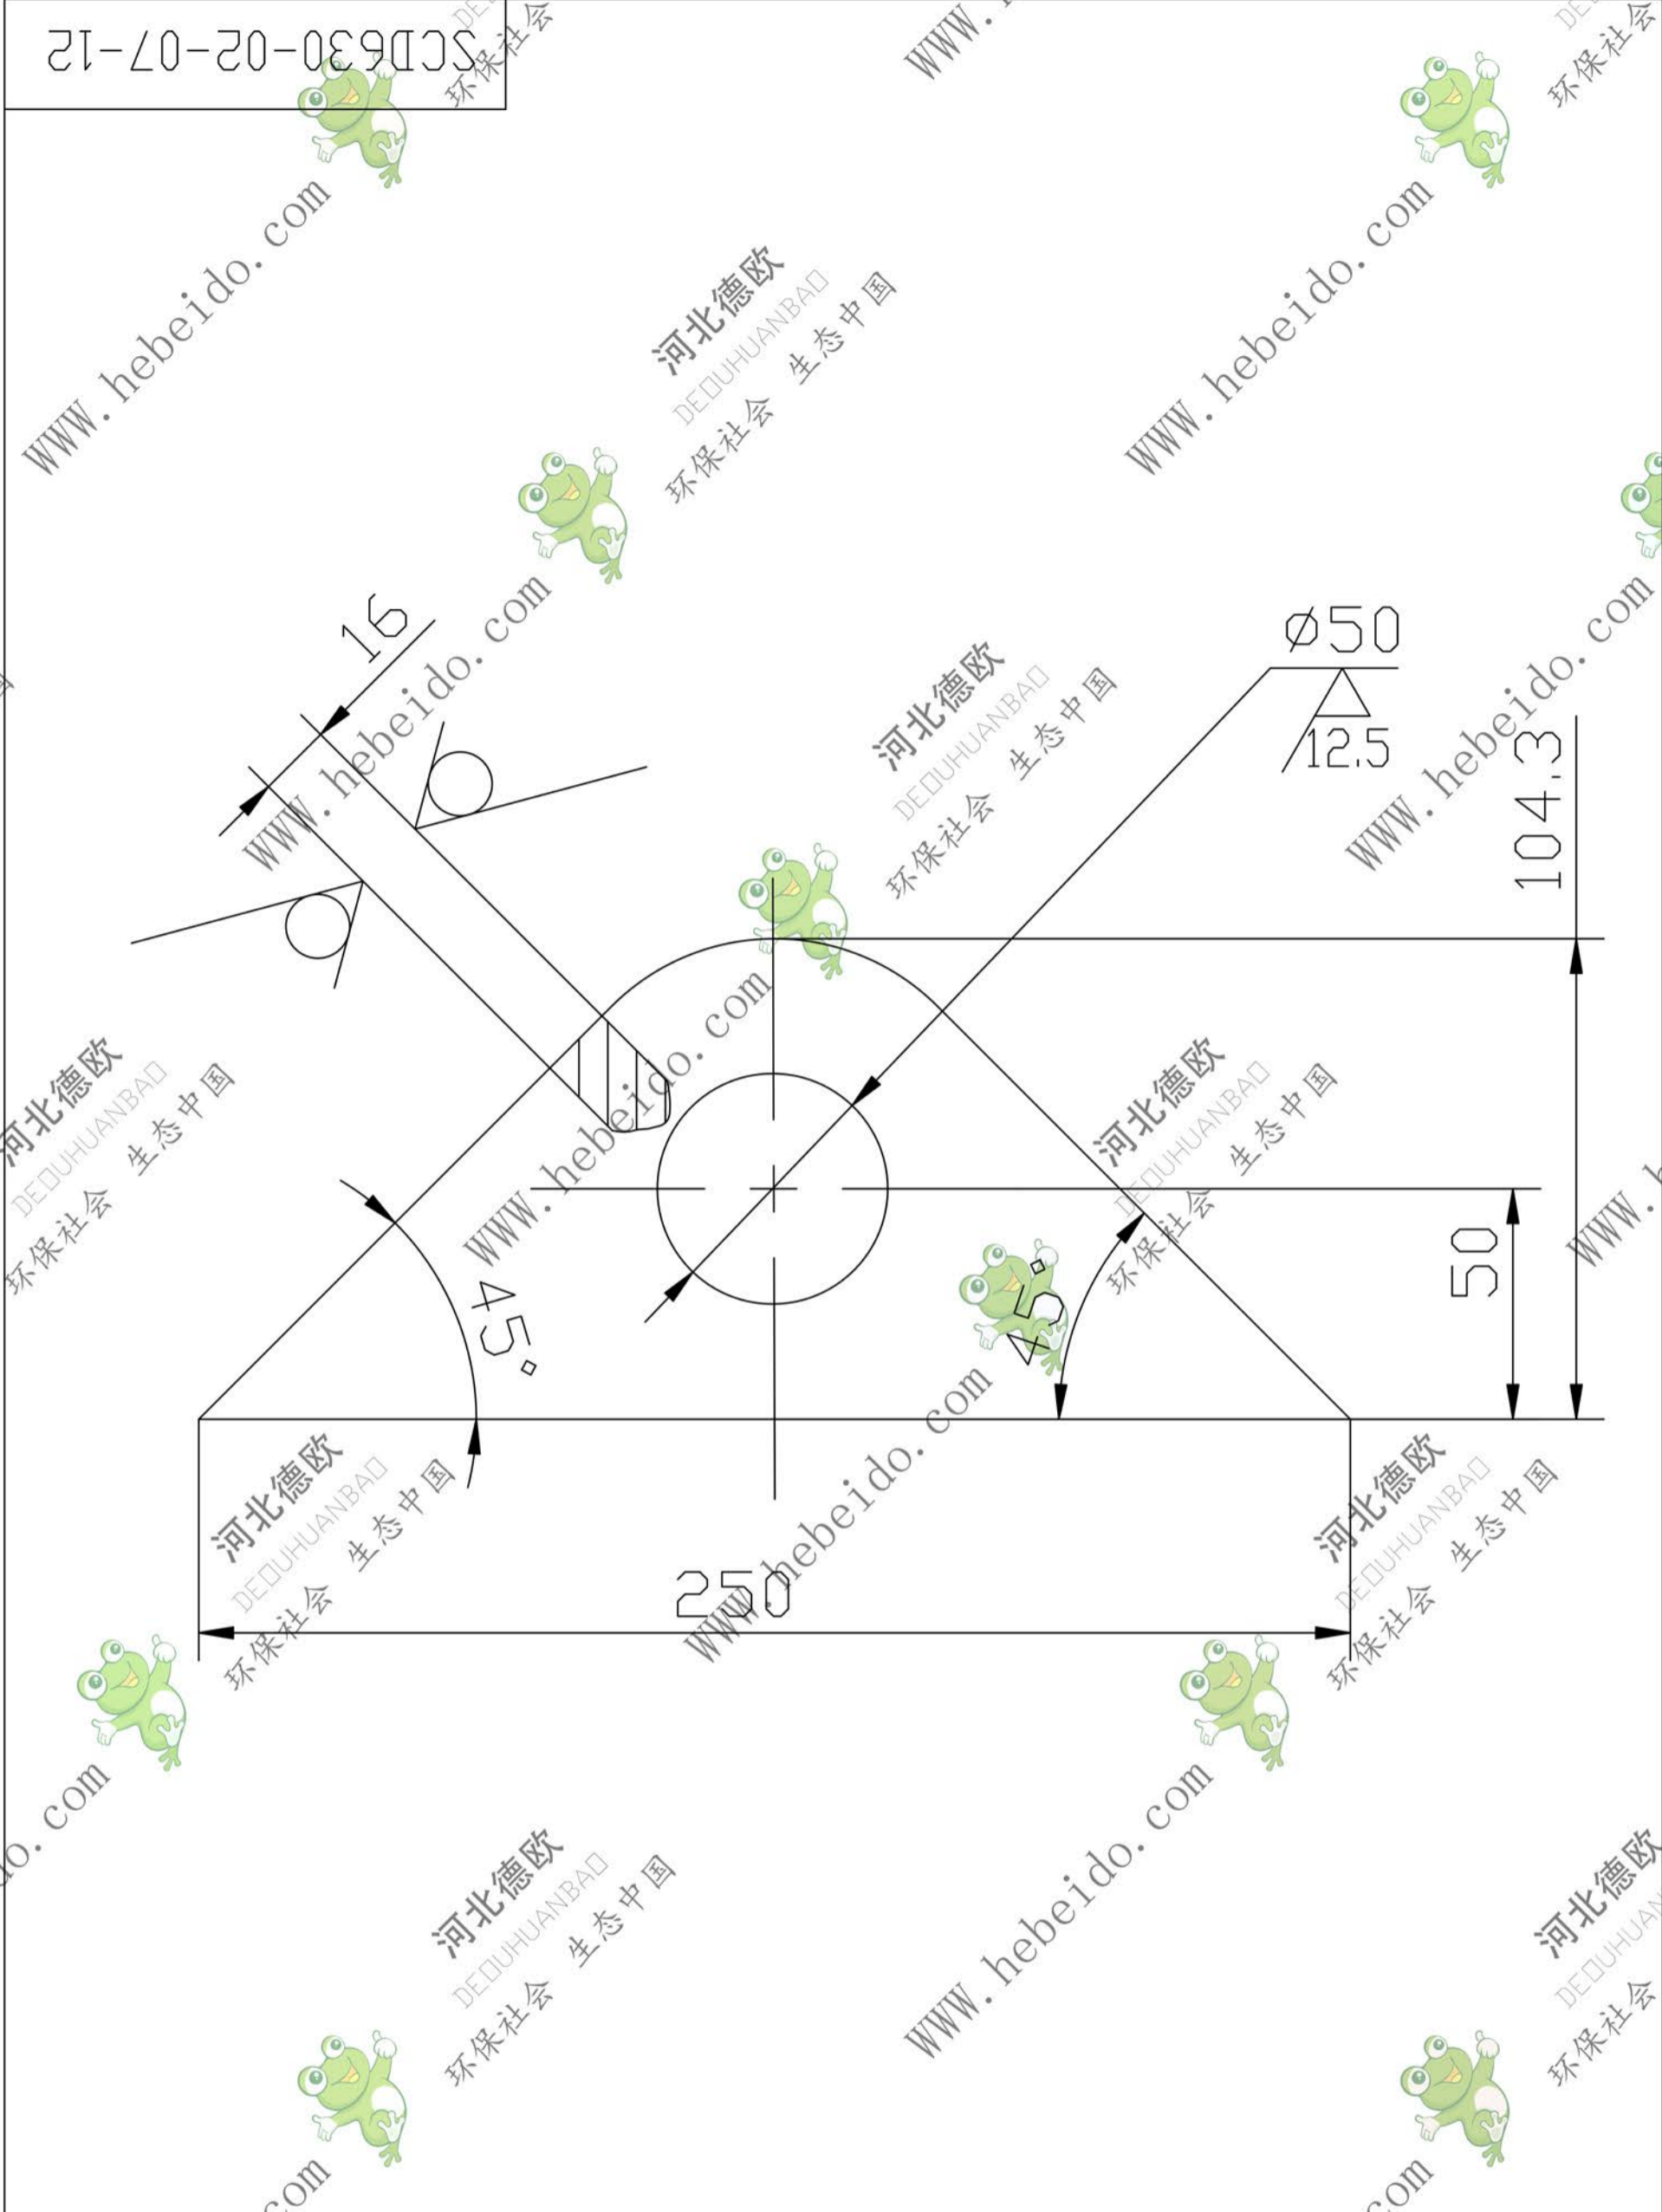

SCD630-02-07-12

					河北德欧 吊耳			SCD630-02-07-12	
标记	处数	更改文件号	签字	日期				Q235 $\delta=16$	
设计			标准化		图	样	标	记	重量
校对	李连通		批准						0.99
审核	秦海波								1:2
工艺	刘飞		日期		共	张	第	张	