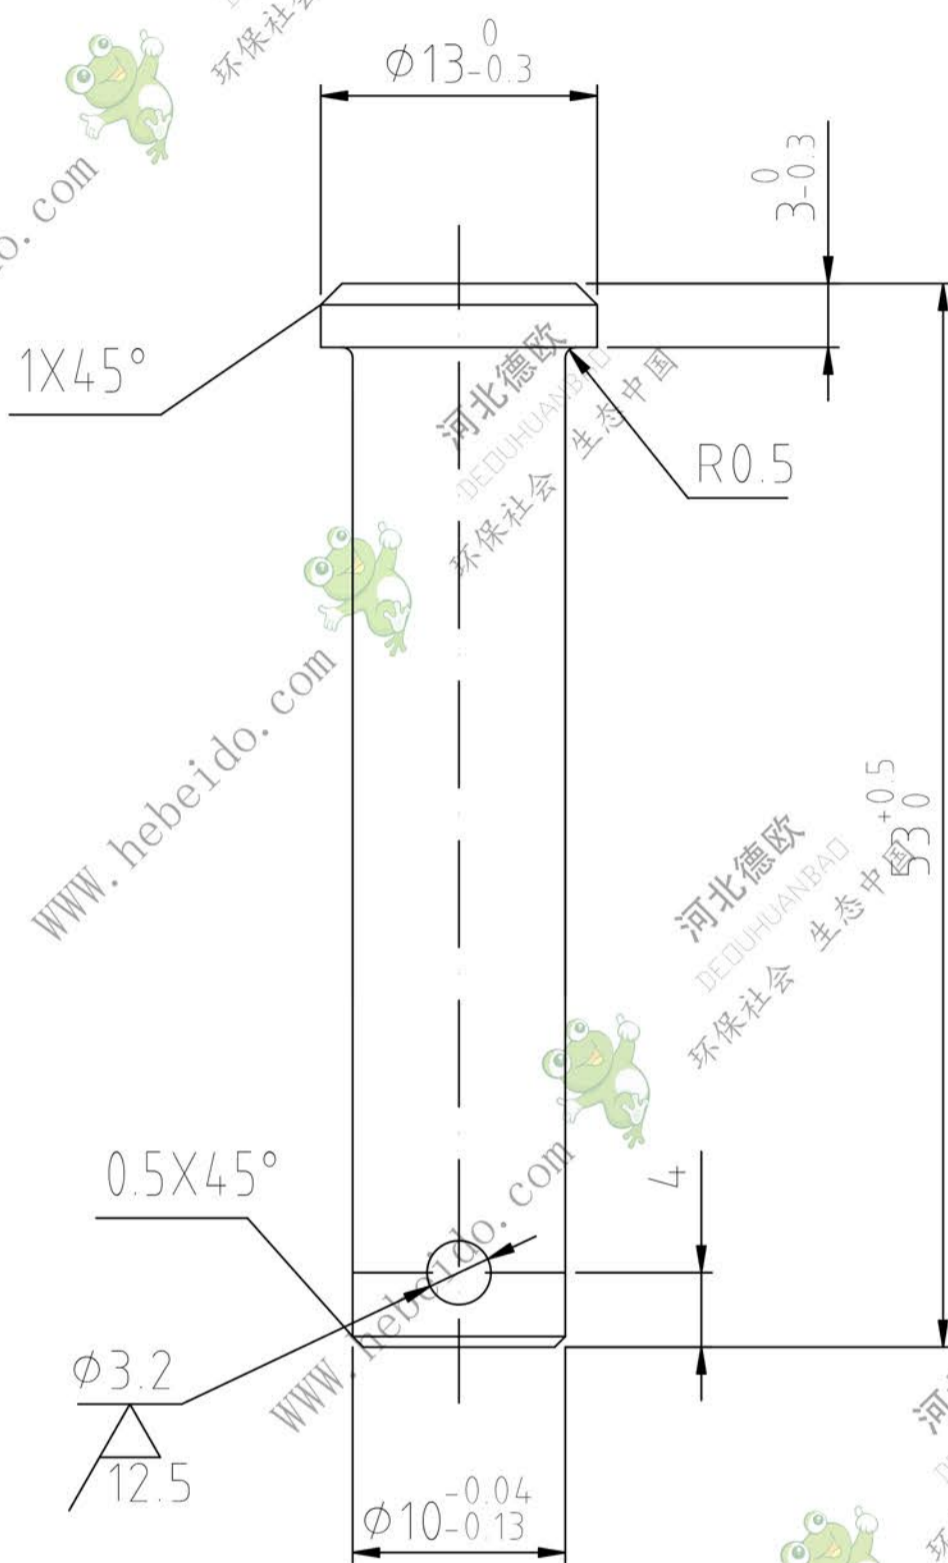

软盘号

CAD

其余

会签

描图

描校

旧底图登记号

底图登记

磁盘号 8SJ02-1

圆肩销

8SJ02-1

图 纸 标 记	重 量	比 例
	0.033	2:1
共 张	第 张	

标记处数更改文件号签字日期

设计	李连通	工 艺	
制图	刘 飞	标 准 化	
审 校	秦海波	批 准	
日 期			

45

德欧环保  
DEOUHUANBAO  
环保社会 生态中国