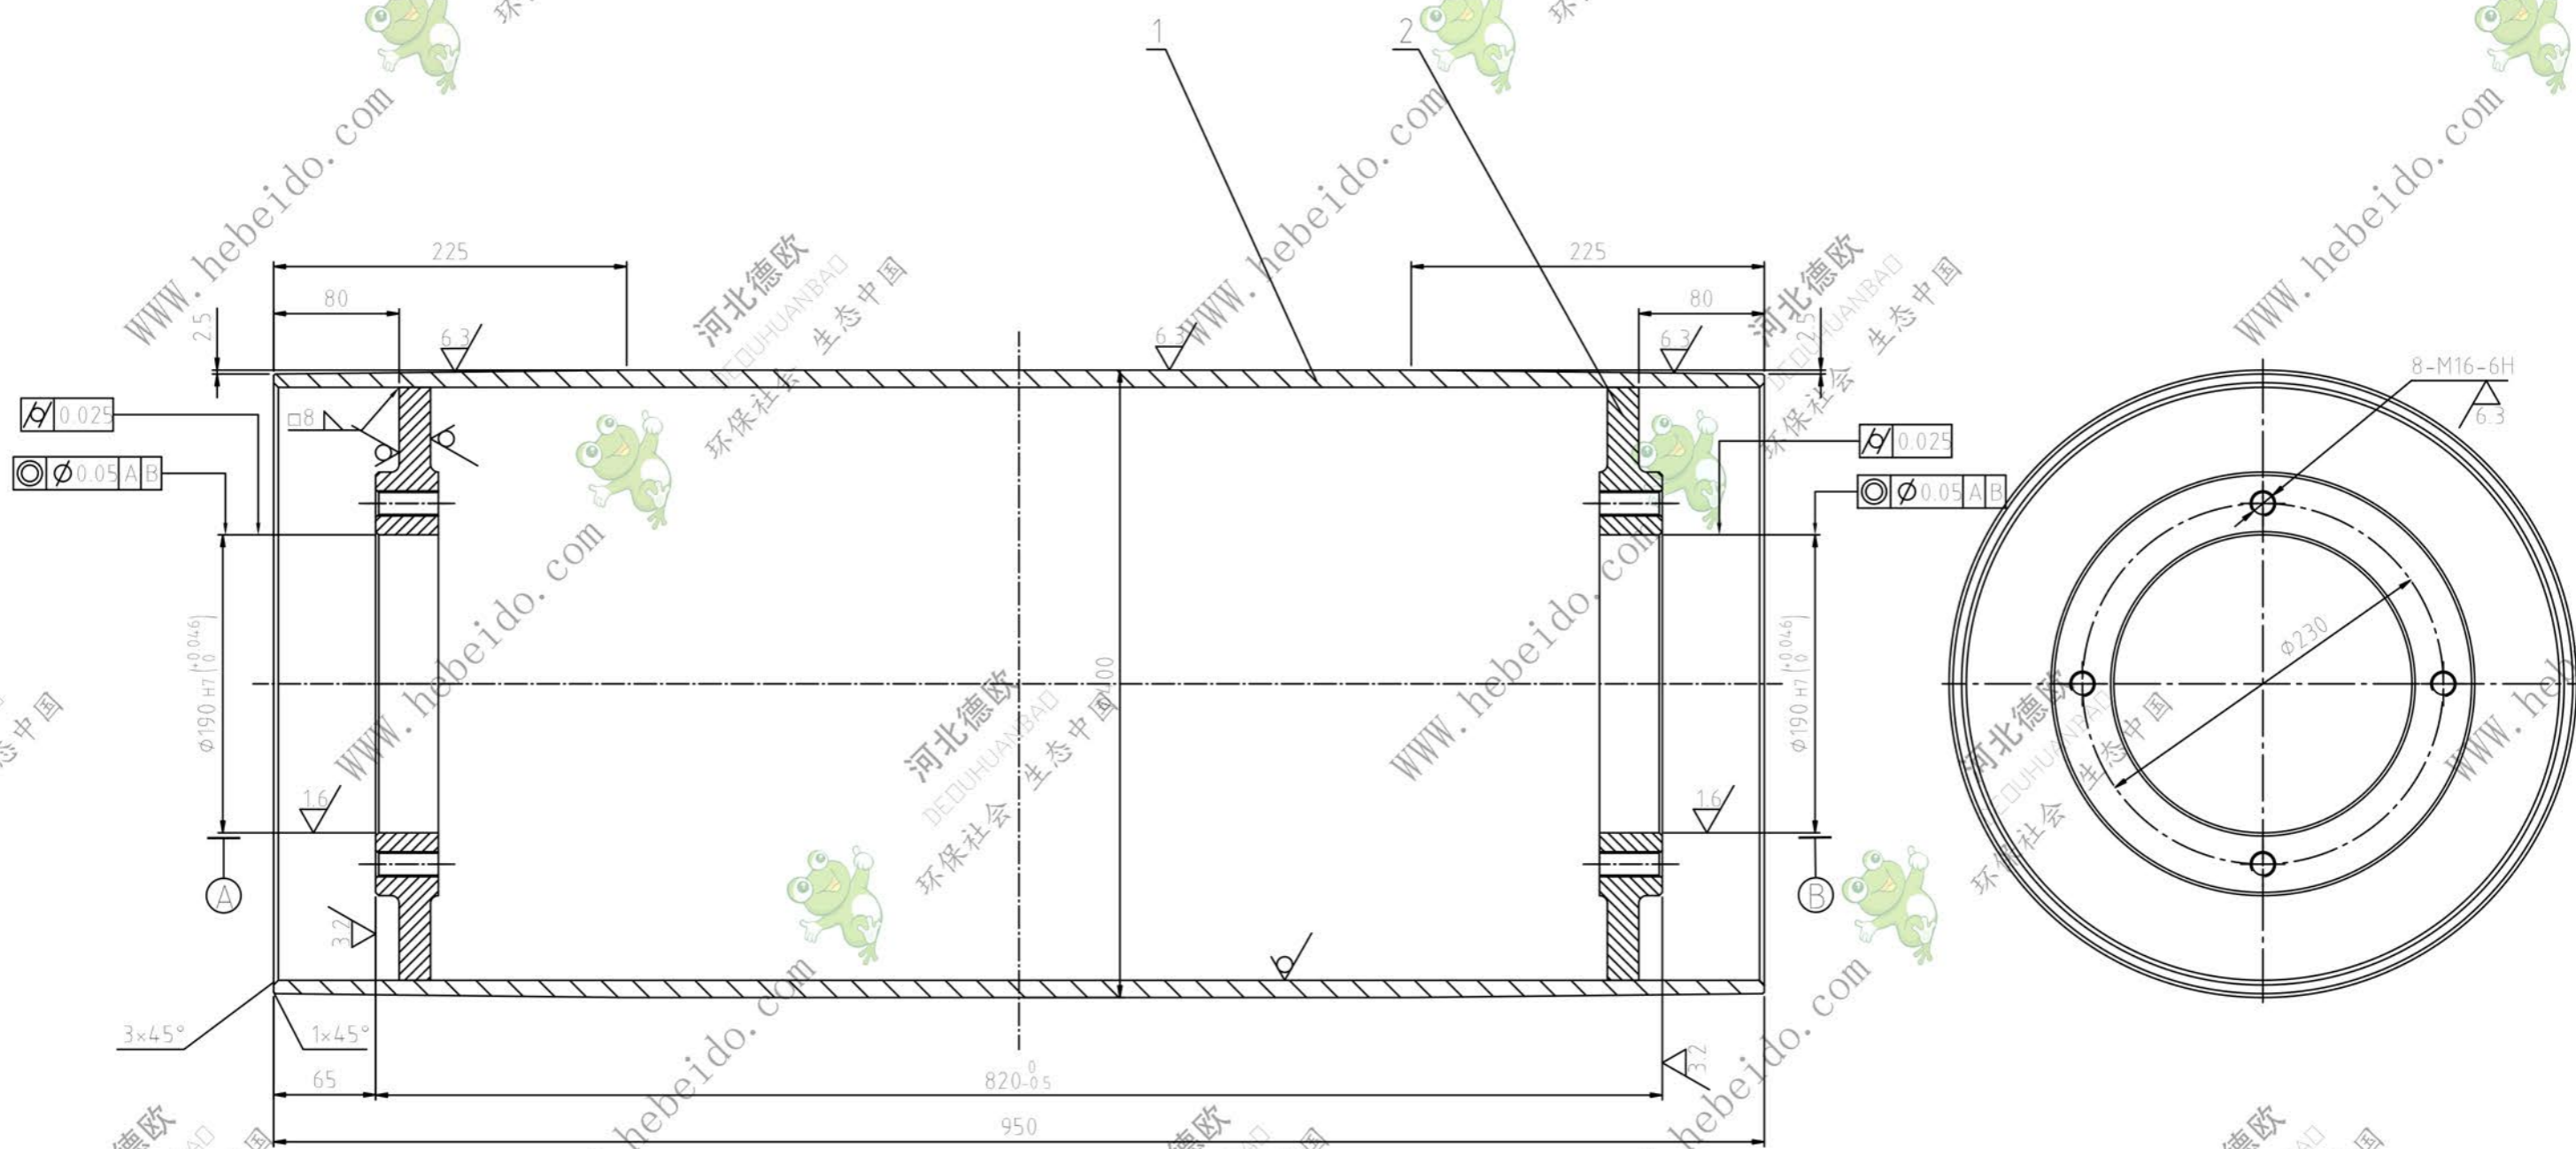

软盘号

CAD

其余

河北德欧  
DEDUHUANBAO  
环保社会 生态中国

会签

描图

描校

旧底图登记号

底图登记号

河北德欧  
DEDUHUANBAO  
环保社会 生态中国

河北德欧  
DEDUHUANBAO  
环保社会 生态中国

2	SDA011601-2	幅板	2	ZG230-450	26.45	52.90	
1	SDA011601-1	筒体	1	无缝钢管φ402×10	8	110.80	
序号代号		名称	数量	材料	单重	总重	备注
				磁盘号			
				卷筒			
标记处数更改文件签字日期				SDA011601			
设计 李建通 描图				图 纸 标 记 重 量 比 例			
制图 刘飞 标准化				共 张 13 第 张			
审核 秦海波 批准				德欧环保			
日期				环保社会 生态中国			